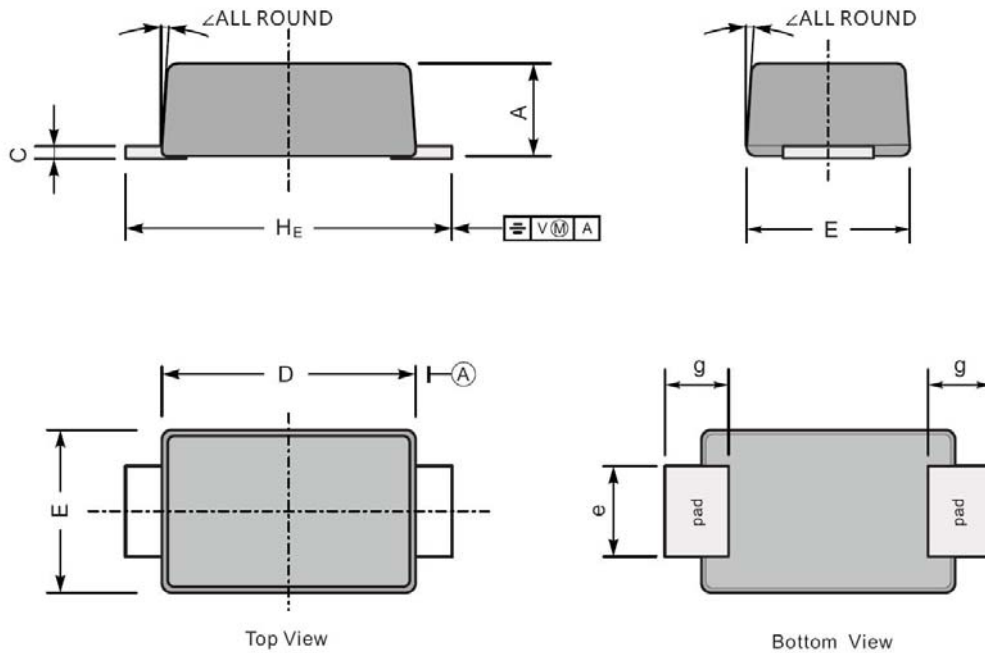

SOD-123FL 外形尺寸图

SOD-123FL

UNIT		A	C	D	E	e	g	H _E	∠
mm	max	1.1	0.20	2.9	1.9	1.1	0.9	3.8	7°
	min	0.9	0.12	2.6	1.7	0.8	0.7	3.5	
mil	max	43	7.9	114	75	43	35	150	
	min	35	4.7	102	67	31	28	138	

Rev.01 201901